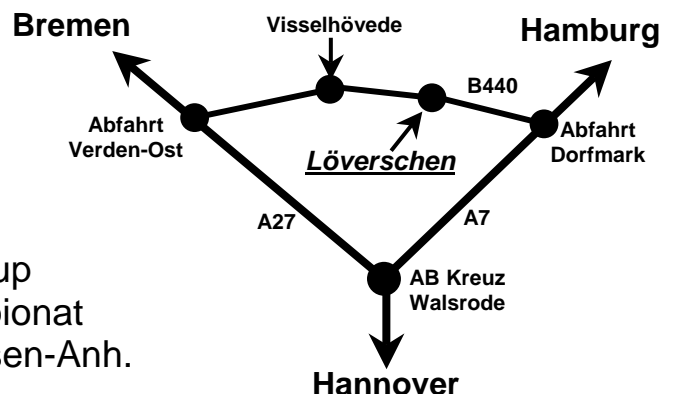

## 37. ADAC/SMC Rallye Stade Sonnabend 06. Juni 2009

- 1000,- € Preisgeld für die „Waldmeister“ !
- Nenngeldermäßigungen ab 100 km Anreise !
- Kompakte Rallye mit nur 65 km Gesamtstrecke!
- 6 schnelle & anspruchsvolle WP's über 35 km !
- 100% Asphalt und nicht ein Bordstein !
- Dieses Jahr wieder zwei 10 km RUNDKURSE !

### Nenngeldermäßigung von

- 10,- € bei mehr als 100 km Anreise
- 20,- € bei mehr als 200 km Anreise
- 30,- € bei mehr als 300 km Anreise

und wie gesagt, satte 1000,- € Preisgeld !!

- Welfenpokal 2009
- Rallye Cup Nord 2009
- DMSB Rallye Pokal Nord 2009
- ADAC Hansa Rallye Pokal 2009
- ADAC Rallyemeisterschaft Weser-Ems
- ADAC Schl.-Holstein Automobil-Rallye-Cup
- ADAC Schl.-Holstein Wagensport-Championat
- ADAC Rallyesport Pokal Nieders. / Sachsen-Anh.